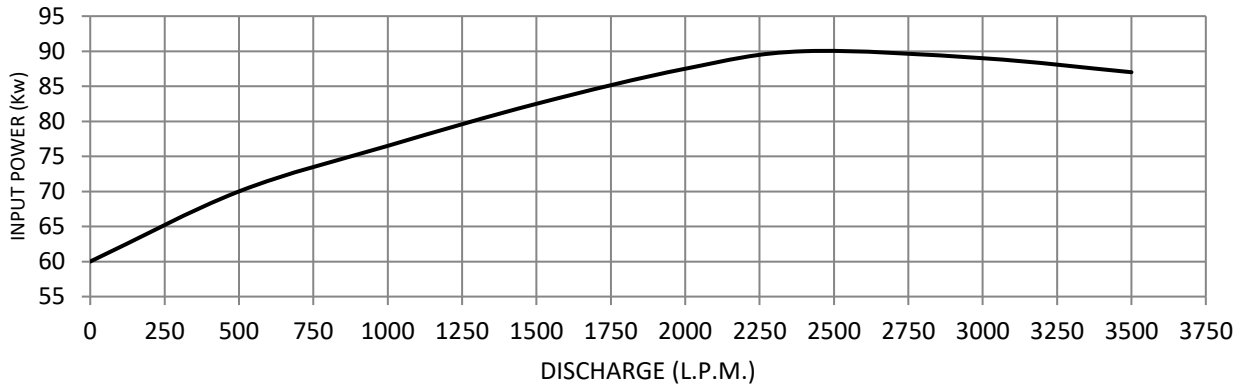

## PUMP PERFORMANCE GRAPH

**SPG1206SH**

H.P.:	120	Kw :	90	R.P.M.:	2850	DICHARGE SIZE (INCH / MM) :	6"/150
-------	-----	------	----	---------	------	-----------------------------	--------

Rev. : 0

Date : 24 / 1 / 2023