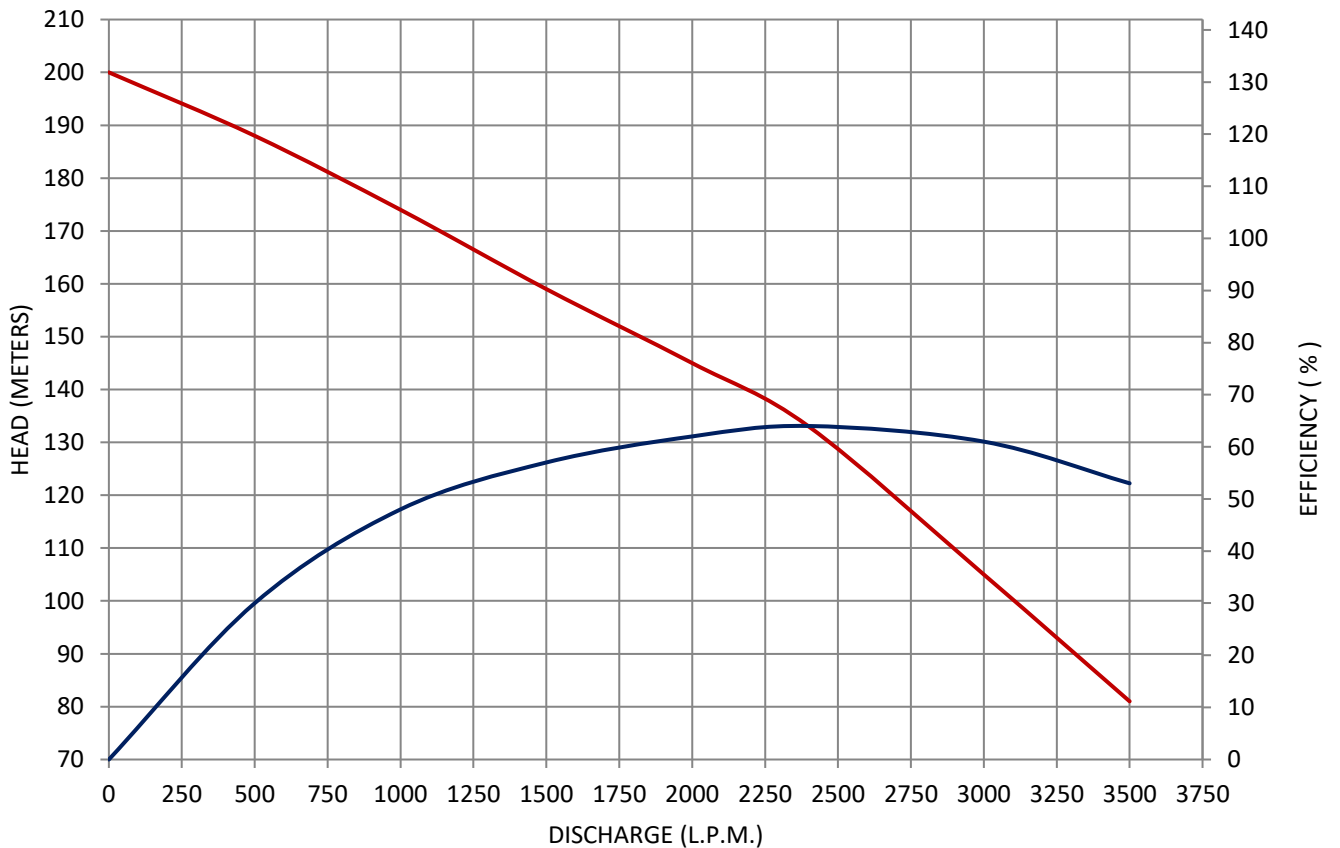

## PUMP PERFORMANCE GRAPH

**SPG1206SH**

H.P.:	120	Kw :	90	R.P.M.:	2850	DICHARGE SIZE (INCH / MM) :	6"/150
-------	-----	------	----	---------	------	-----------------------------	--------

Rev. : 0

Date : 24 / 1 / 2023