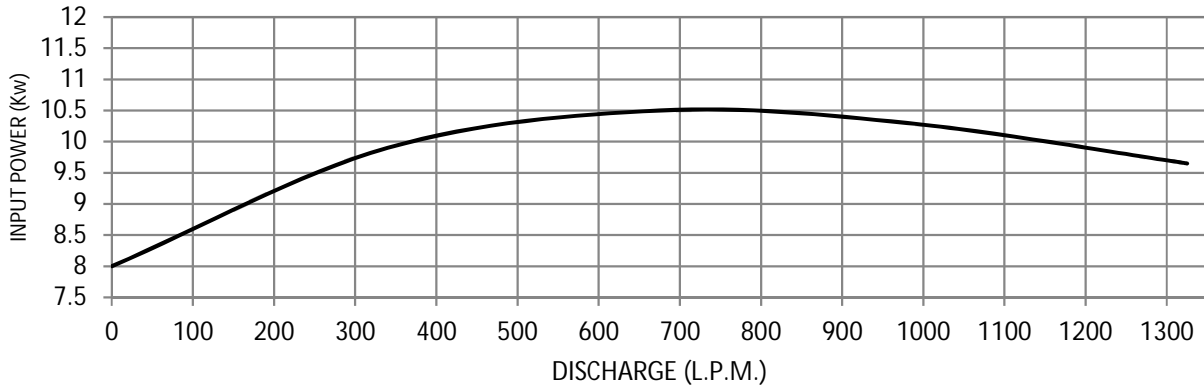

**SOVEREIGN
PUMPS**
Innovative pumps for the future...

SOVEREIGN PUMPING SOLUTIONS PVT. LTD.

PUMP PERFORMANCE GRAPH

SPG164H

H.P.:	16	Kw:	11.9	R.P.M.:	2850	DICHARGE SIZE (INCH / MM) :	4"/100
-------	----	-----	------	---------	------	-----------------------------	--------