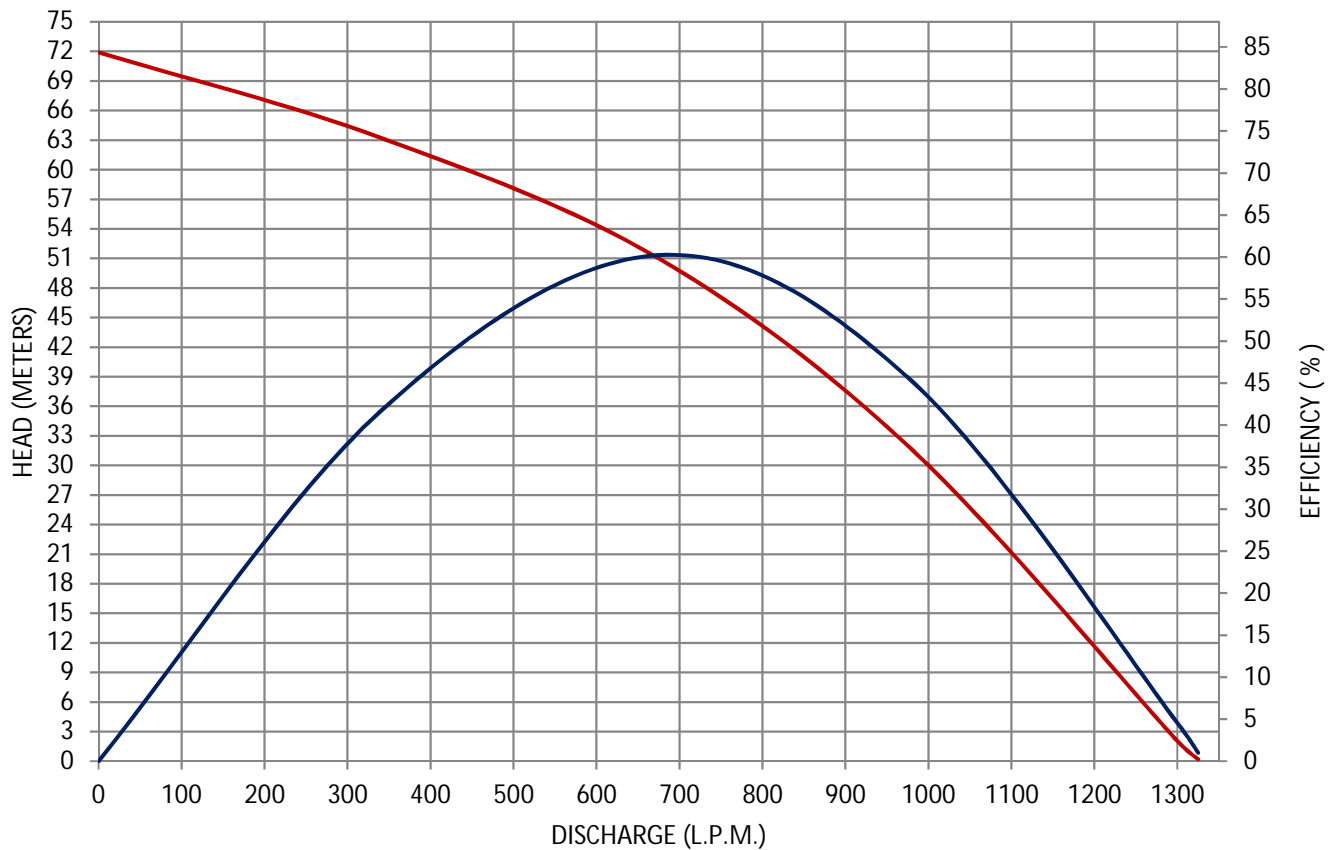

**SOVEREIGN
PUMPS**
Innovative pumps for the future...

SOVEREIGN PUMPING SOLUTIONS PVT. LTD.

PUMP PERFORMANCE GRAPH

SPG164H

H.P.:	16	Kw:	11.9	R.P.M.:	2850	DICHARGE SIZE (INCH / MM) :	4"/100
-------	----	-----	------	---------	------	-----------------------------	--------