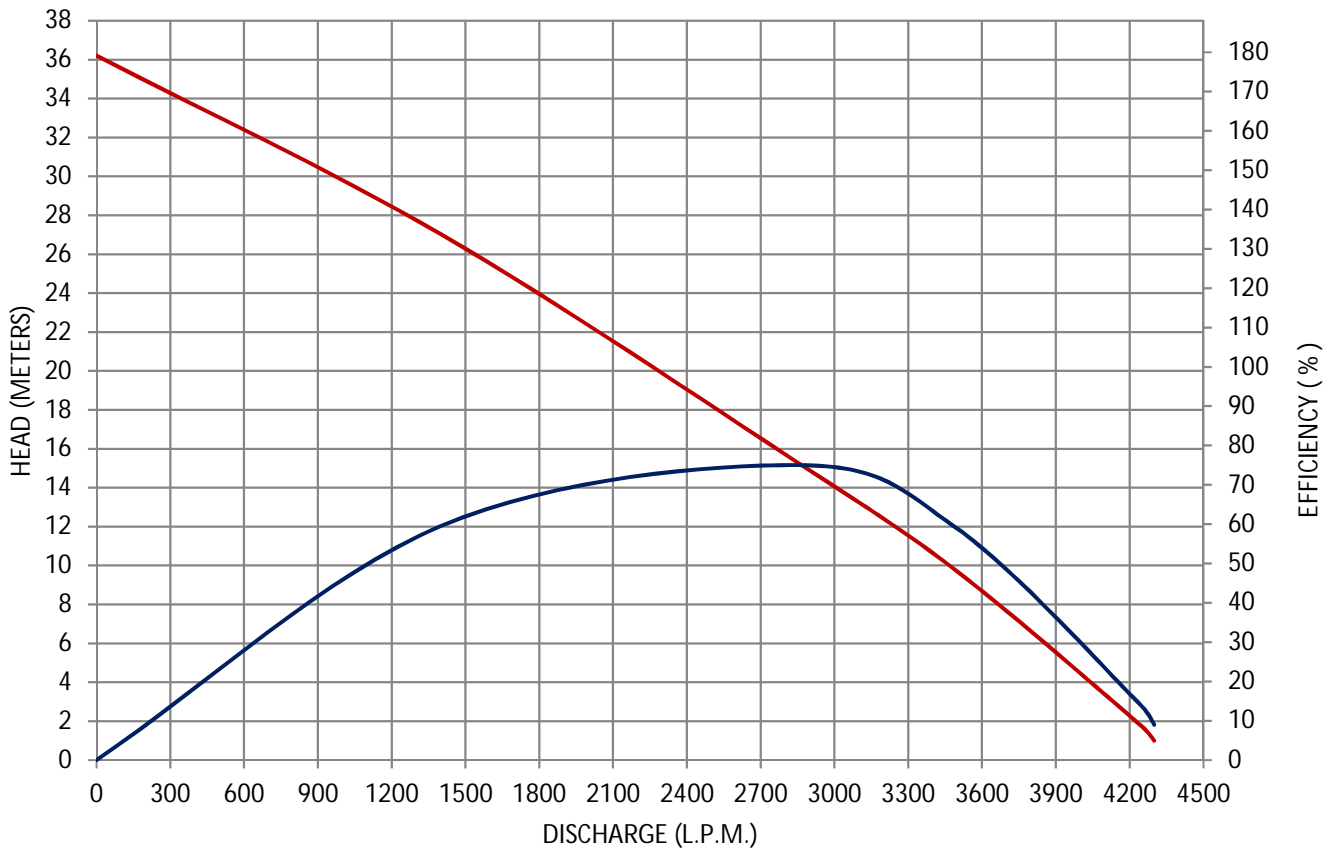

**SOVEREIGN
PUMPS**
Innovative pumps for the future...

SOVEREIGN PUMPING SOLUTIONS PVT. LTD.

PUMP PERFORMANCE GRAPH

SPG164M

H.P.:	16	Kw:	11.9	R.P.M.:	2850	DICHARGE SIZE (INCH / MM) :	6"/150
-------	----	-----	------	---------	------	-----------------------------	--------