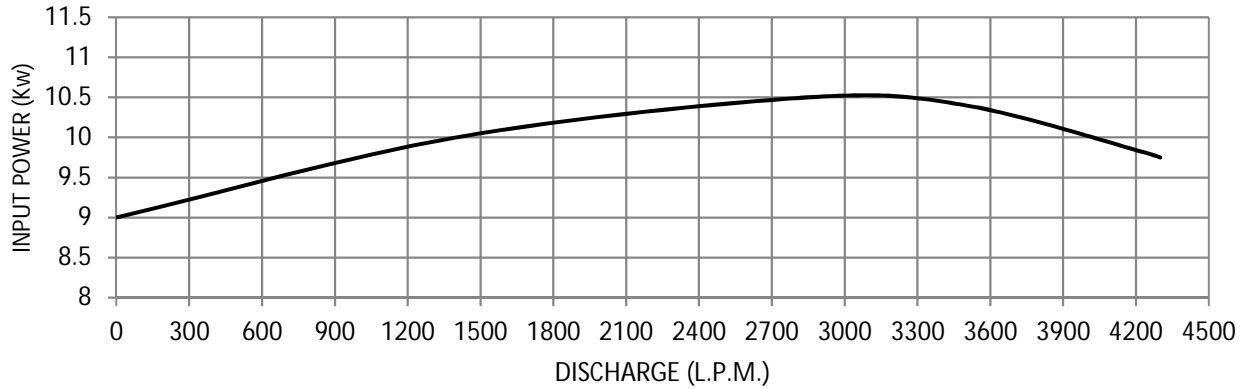

**SOVEREIGN
PUMPS**
Innovative pumps for the future...

SOVEREIGN PUMPING SOLUTIONS PVT. LTD.

PUMP PERFORMANCE GRAPH

SPG164M

H.P.:	16	Kw:	11.9	R.P.M.:	2850	DICHARGE SIZE (INCH / MM) :	6"/150
-------	----	-----	------	---------	------	-----------------------------	--------