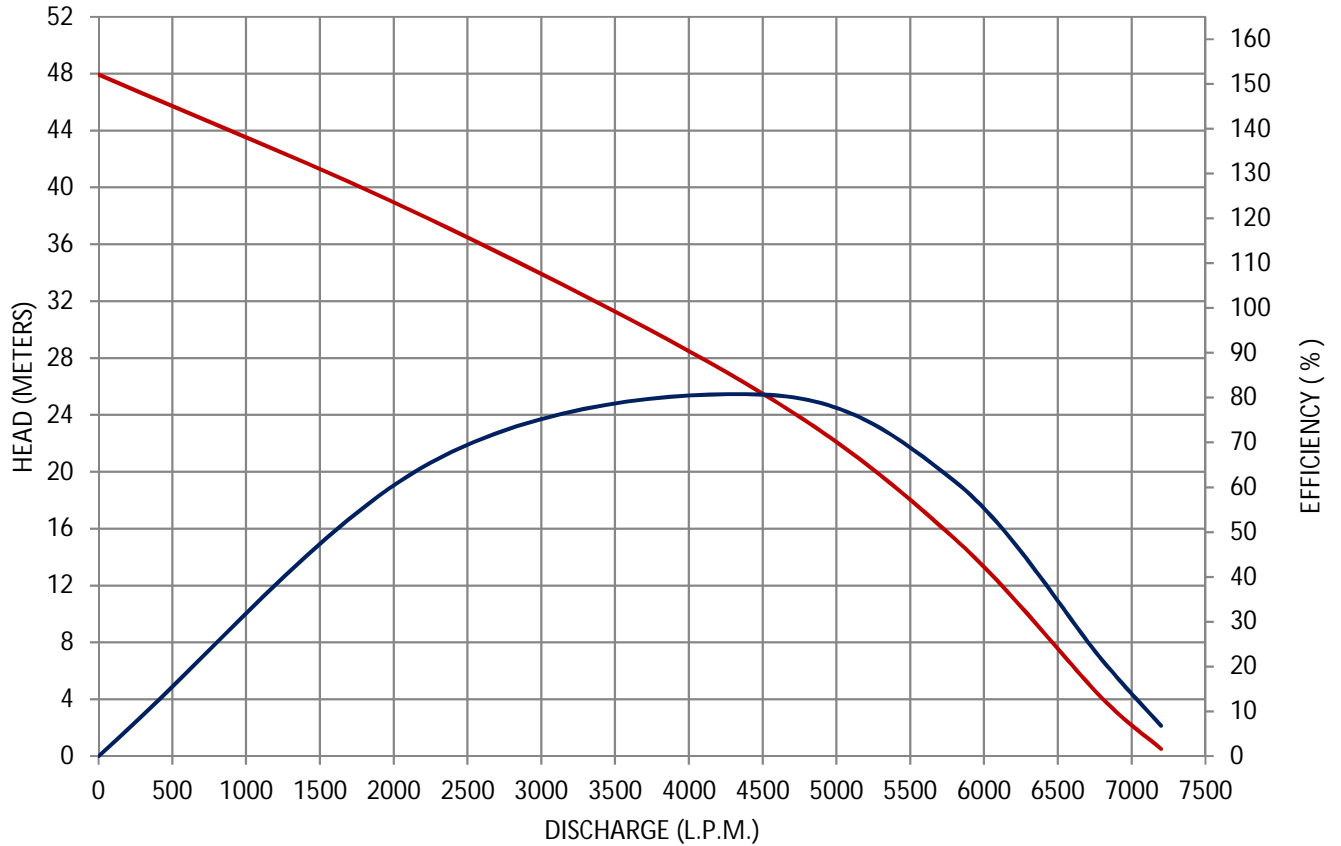

## PUMP PERFORMANCE GRAPH

**SPG355M**

H.P.:	35	Kw:	26	R.P.M.:	2850	DICHARGE SIZE (INCH / MM) :	8"/200
-------	----	-----	----	---------	------	-----------------------------	--------

Rev. : 0	Date : 10	6	2022
----------	-----------	---	------