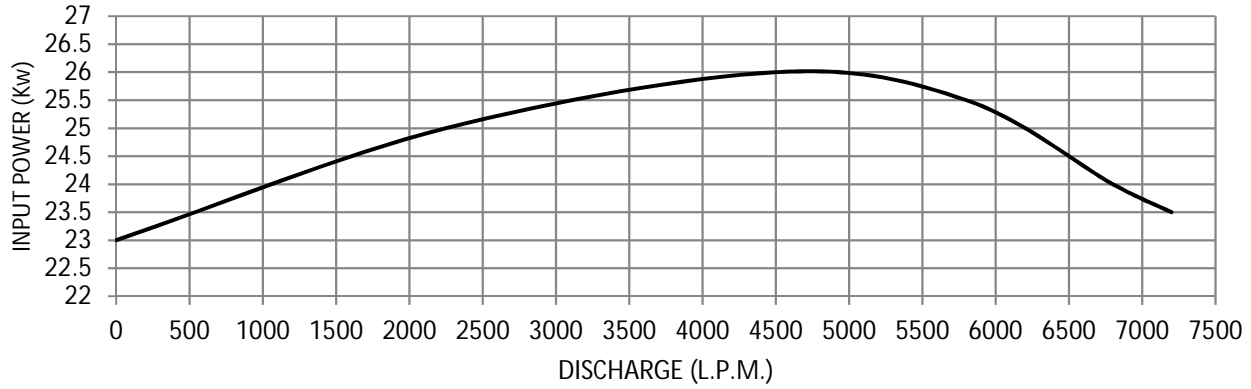

## PUMP PERFORMANCE GRAPH

**SPG355M**

H.P.:	35	Kw:	26	R.P.M.:	2850	DICHARGE SIZE (INCH / MM) :	8"/200
-------	----	-----	----	---------	------	-----------------------------	--------

Rev. : 0	Date : 10	6	2022
----------	-----------	---	------