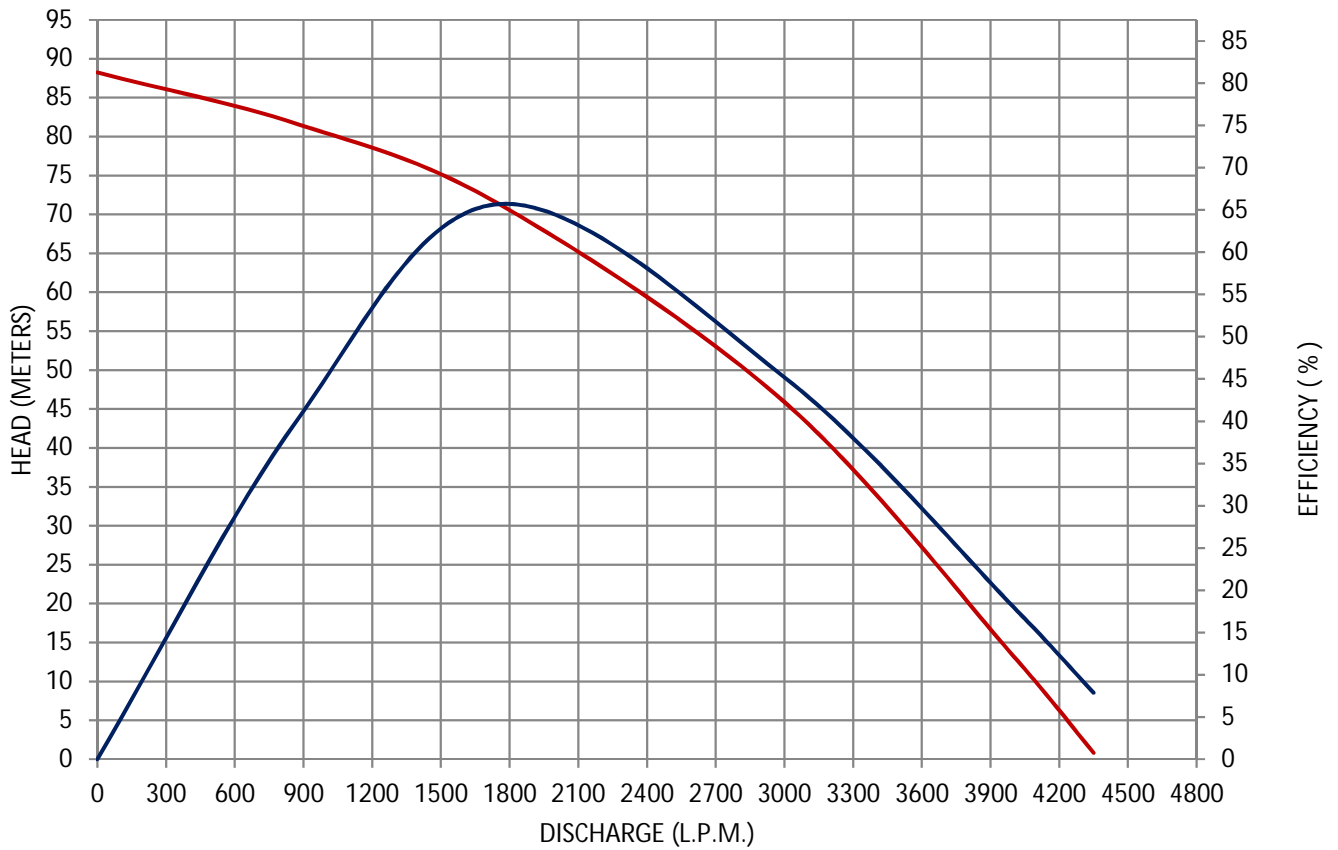

**SOVEREIGN
PUMPS**
Innovative pumps for the future...

SOVEREIGN PUMPING SOLUTIONS PVT. LTD.

PUMP PERFORMANCE GRAPH

SPG505H

H.P.:	50	Kw:	37.2	R.P.M.:	2850	DICHARGE SIZE (INCH / MM) :	6"/150
-------	----	-----	------	---------	------	-----------------------------	--------