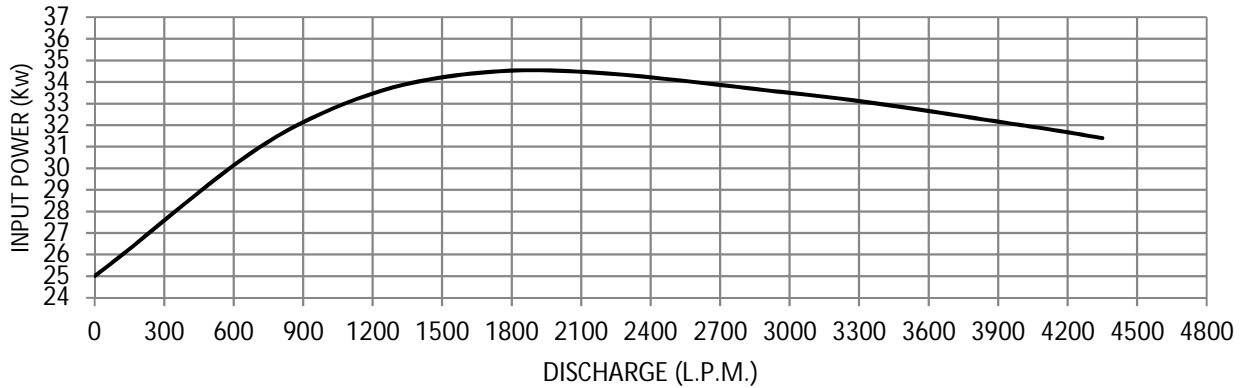

**SOVEREIGN
PUMPS**
Innovative pumps for the future...

SOVEREIGN PUMPING SOLUTIONS PVT. LTD.

PUMP PERFORMANCE GRAPH

SPG505H

H.P.:	50	Kw:	37.2	R.P.M.:	2850	DICHARGE SIZE (INCH / MM) :	6"/150
-------	----	-----	------	---------	------	-----------------------------	--------