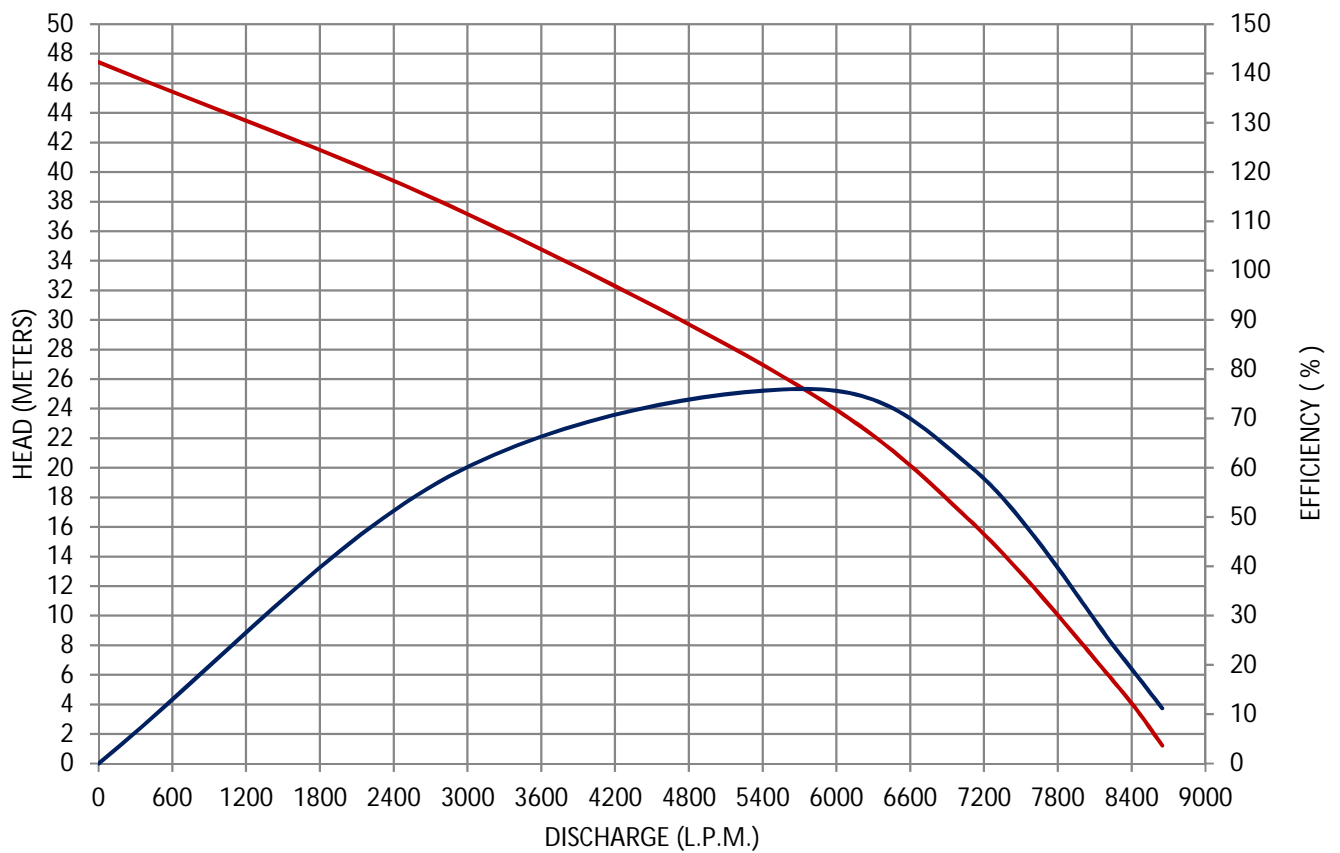

**SOVEREIGN
PUMPS**
Innovative pumps for the future...

SOVEREIGN PUMPING SOLUTIONS PVT. LTD.

PUMP PERFORMANCE GRAPH

SPG505M

H.P.:	50	Kw:	37.2	R.P.M.:	2850	DICHARGE SIZE (INCH / MM) :	8"/200
-------	----	-----	------	---------	------	-----------------------------	--------