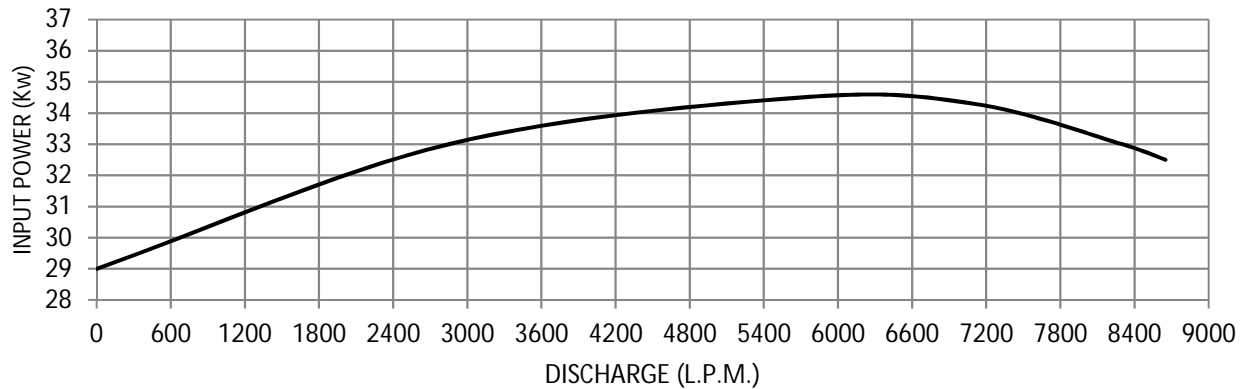

**SOVEREIGN
PUMPS**
Innovative pumps for the future...

SOVEREIGN PUMPING SOLUTIONS PVT. LTD.

PUMP PERFORMANCE GRAPH

SPG505M

H.P.:	50	Kw:	37.2	R.P.M.:	2850	DICHARGE SIZE (INCH / MM) :	8"/200
-------	----	-----	------	---------	------	-----------------------------	--------