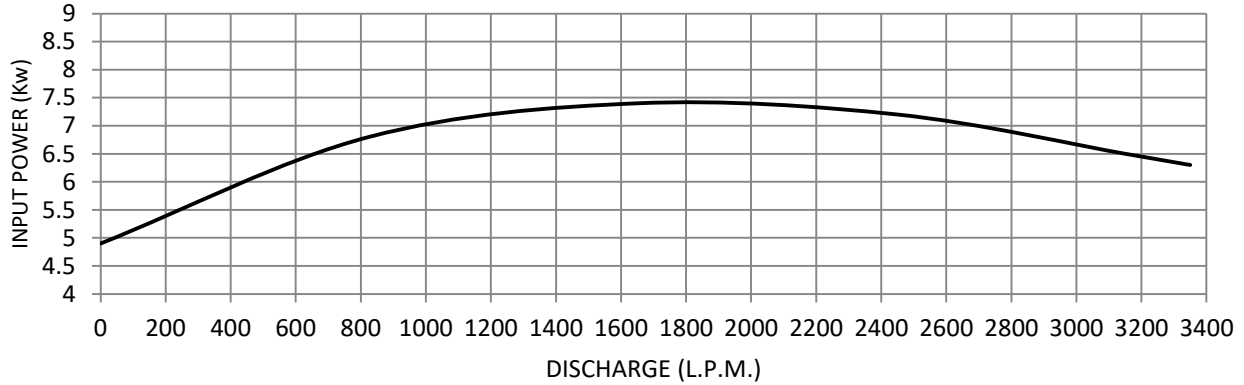

**SOVEREIGN
PUMPS**
Innovative pumps for the future...

SOVEREIGN PUMPING SOLUTIONS PVT. LTD.

PUMP PERFORMANCE GRAPH

SPS107SH/PH

H.P.:	10	Kw:	7.5	R.P.M.:	1450	DICHARGE SIZE (INCH / MM) :	4"/100
-------	----	-----	-----	---------	------	-----------------------------	--------