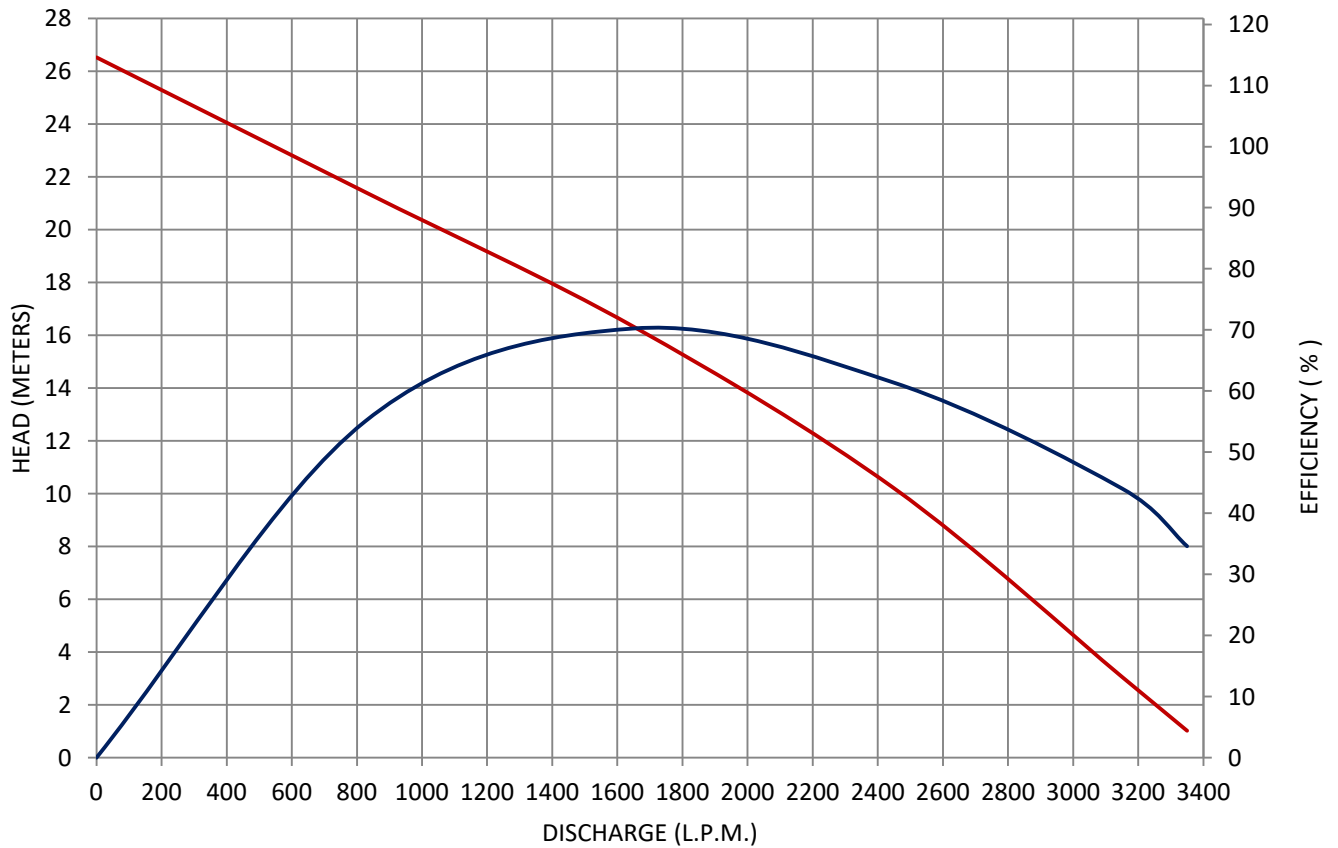

**SOVEREIGN
PUMPS**
Innovative pumps for the future...

SOVEREIGN PUMPING SOLUTIONS PVT. LTD.

PUMP PERFORMANCE GRAPH

SPS107SH/PH

H.P.:	10	Kw:	7.5	R.P.M.:	1450	DICHARGE SIZE (INCH / MM) :	4"/100
-------	----	-----	-----	---------	------	-----------------------------	--------