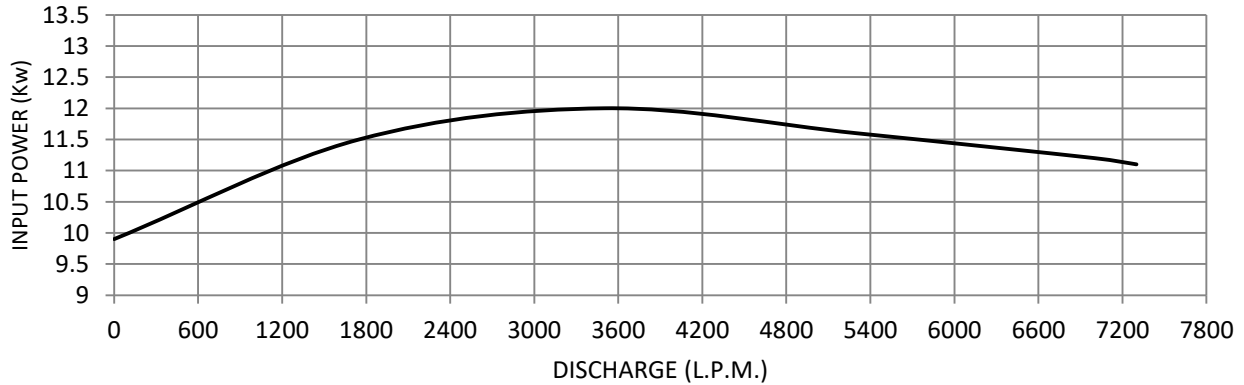

**SOVEREIGN
PUMPS**
Innovative pumps for the future...

SOVEREIGN PUMPING SOLUTIONS PVT. LTD.

PUMP PERFORMANCE GRAPH

SPS208S/P

H.P.:	20	Kw:	15	R.P.M.:	1450	DICHARGE SIZE (INCH / MM) :	6"/150
-------	----	-----	----	---------	------	-----------------------------	--------