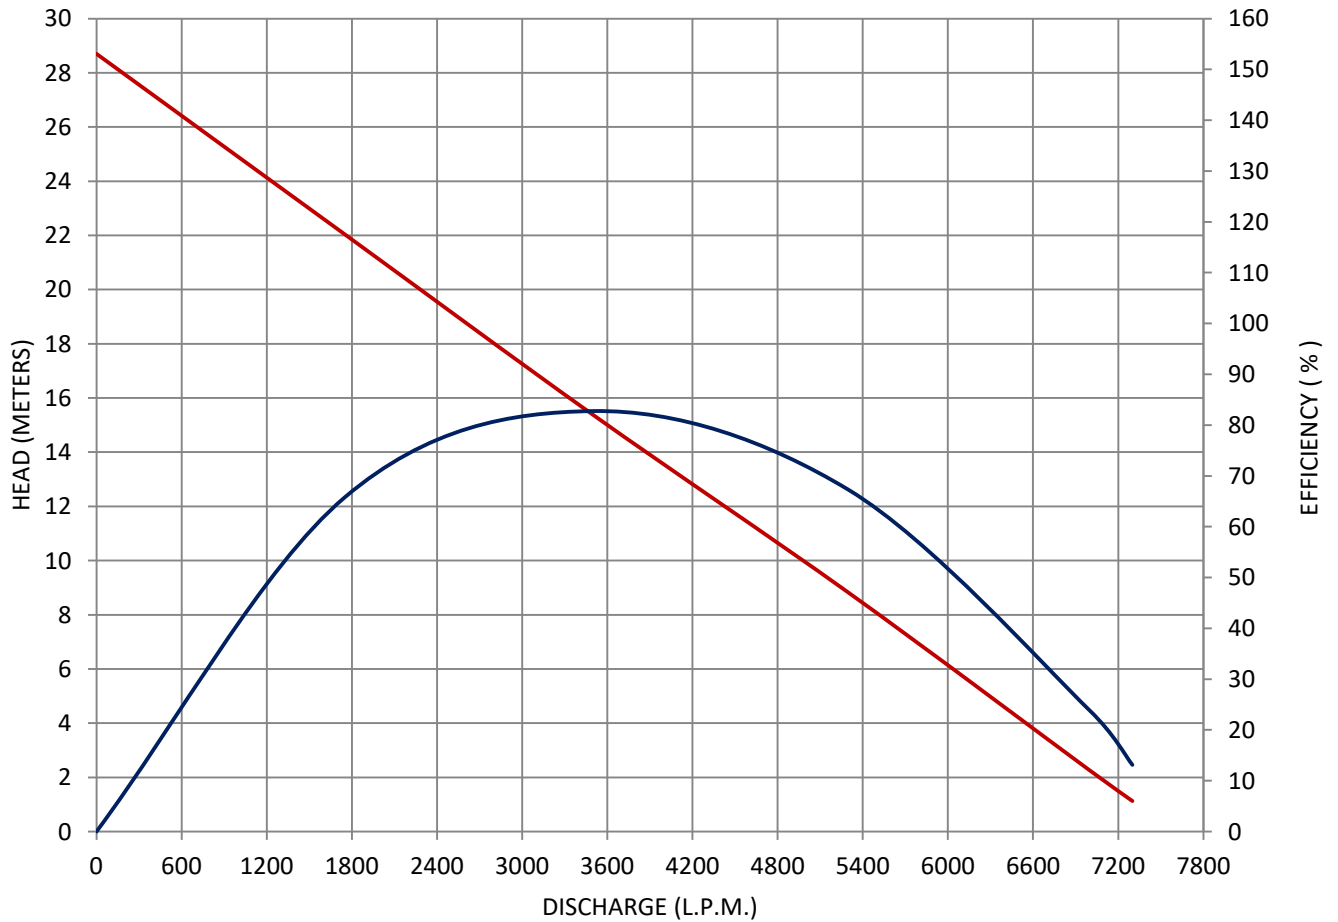

**SOVEREIGN
PUMPS**
Innovative pumps for the future...

SOVEREIGN PUMPING SOLUTIONS PVT. LTD.

PUMP PERFORMANCE GRAPH

SPS208S/P

H.P.:	20	Kw:	15	R.P.M.:	1450	DICHARGE SIZE (INCH / MM) :	6"/150
-------	----	-----	----	---------	------	-----------------------------	--------