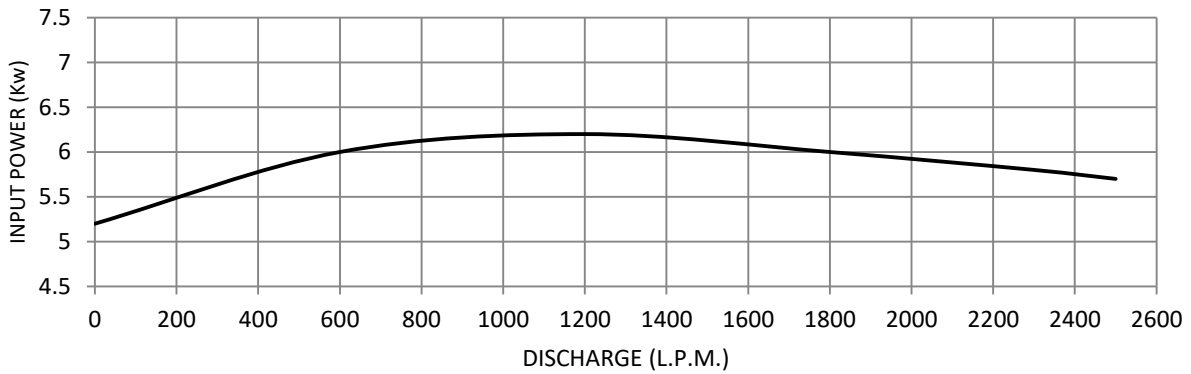

**SOVEREIGN PUMPS**  
Innovative pumps for the future.

**SOVEREIGN PUMPING SOLUTIONS PVT. LTD.**

**PUMP PERFORMANCE GRAPH**

**SPS77S/P**

H.P.:	7.5	Kw :	5.6	R.P.M.:	1450	DICHARGE SIZE (INCH / MM) :	4"/100
-------	-----	------	-----	---------	------	-----------------------------	--------