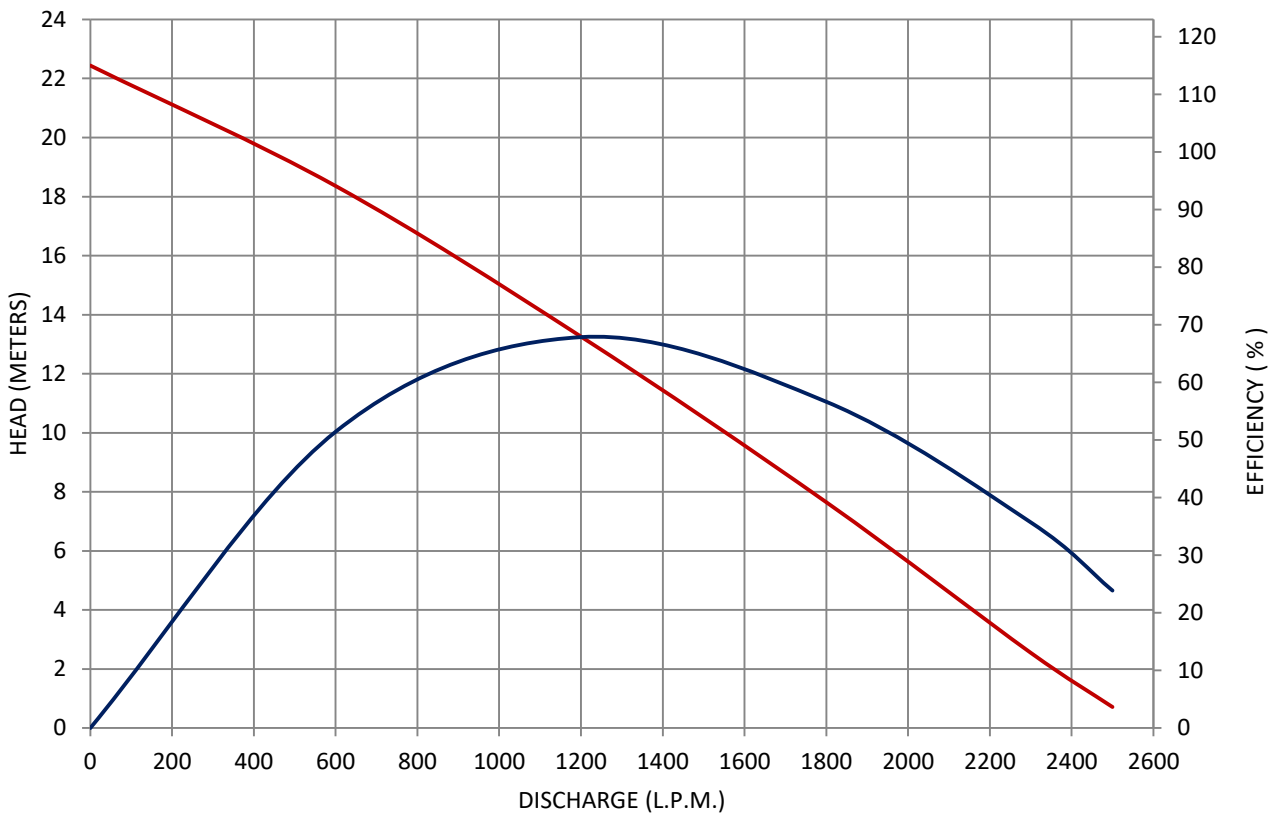

**SOVEREIGN PUMPS**  
Innovative pumps for the future.

**SOVEREIGN PUMPING SOLUTIONS PVT. LTD.**

**PUMP PERFORMANCE GRAPH**

**SPS77S/P**

H.P.:	7.5	Kw :	5.6	R.P.M.:	1450	DICHARGE SIZE (INCH / MM) :	4"/100
-------	-----	------	-----	---------	------	-----------------------------	--------