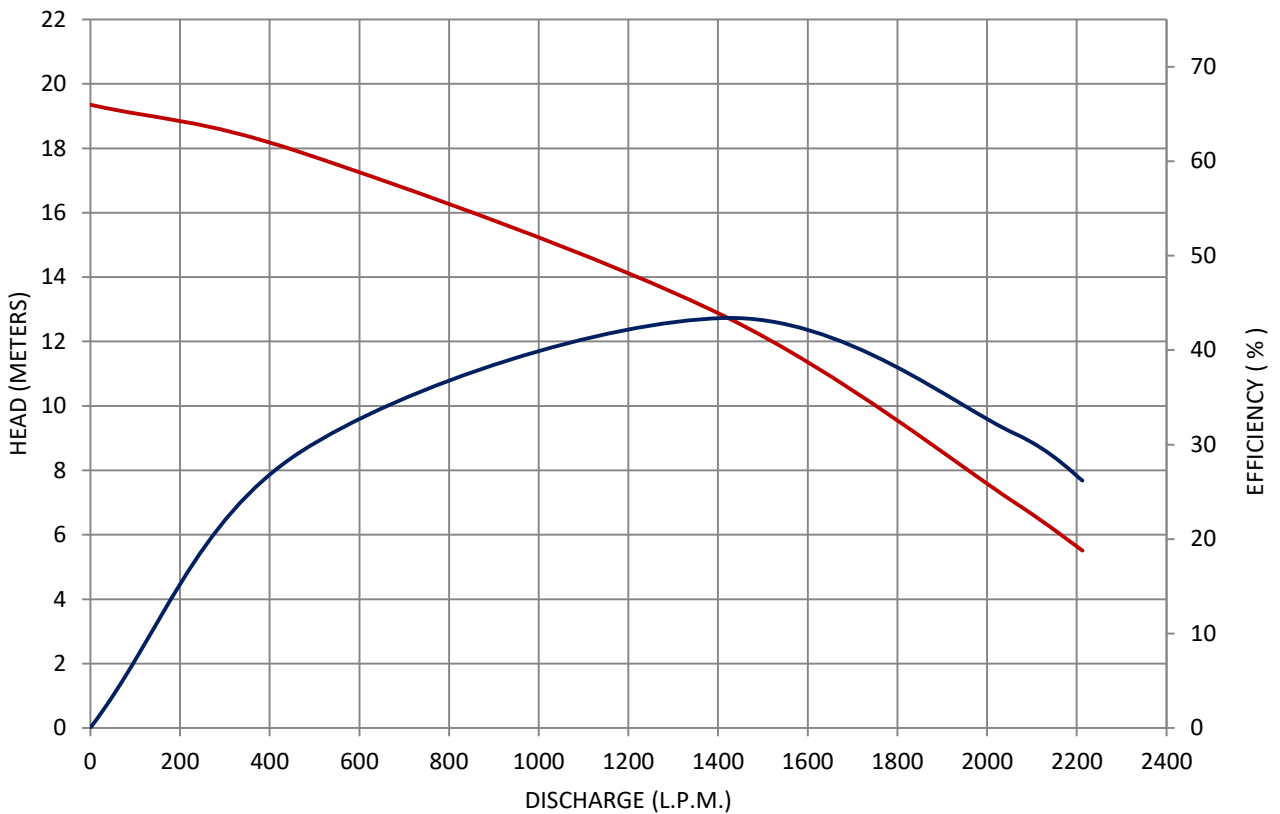

## PUMP PERFORMANCE GRAPH

**SPSL104S**

H.P.:	10	Kw :	7.5	R.P.M.:	1450	DICHARGE SIZE (INCH / MM):	4"/100
-------	----	------	-----	---------	------	----------------------------	--------

Rev. : 0

Date : 28 12 2022