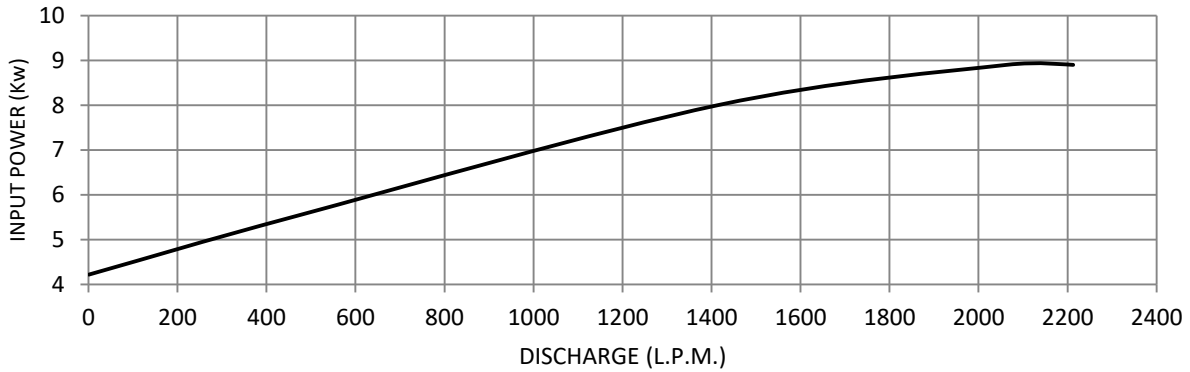

## PUMP PERFORMANCE GRAPH

**SPSL104S**

H.P.:	10	Kw :	7.5	R.P.M.:	1450	DICHARGE SIZE (INCH / MM):	4"/100
-------	----	------	-----	---------	------	----------------------------	--------

Rev. : 0

Date : 28 12 2022