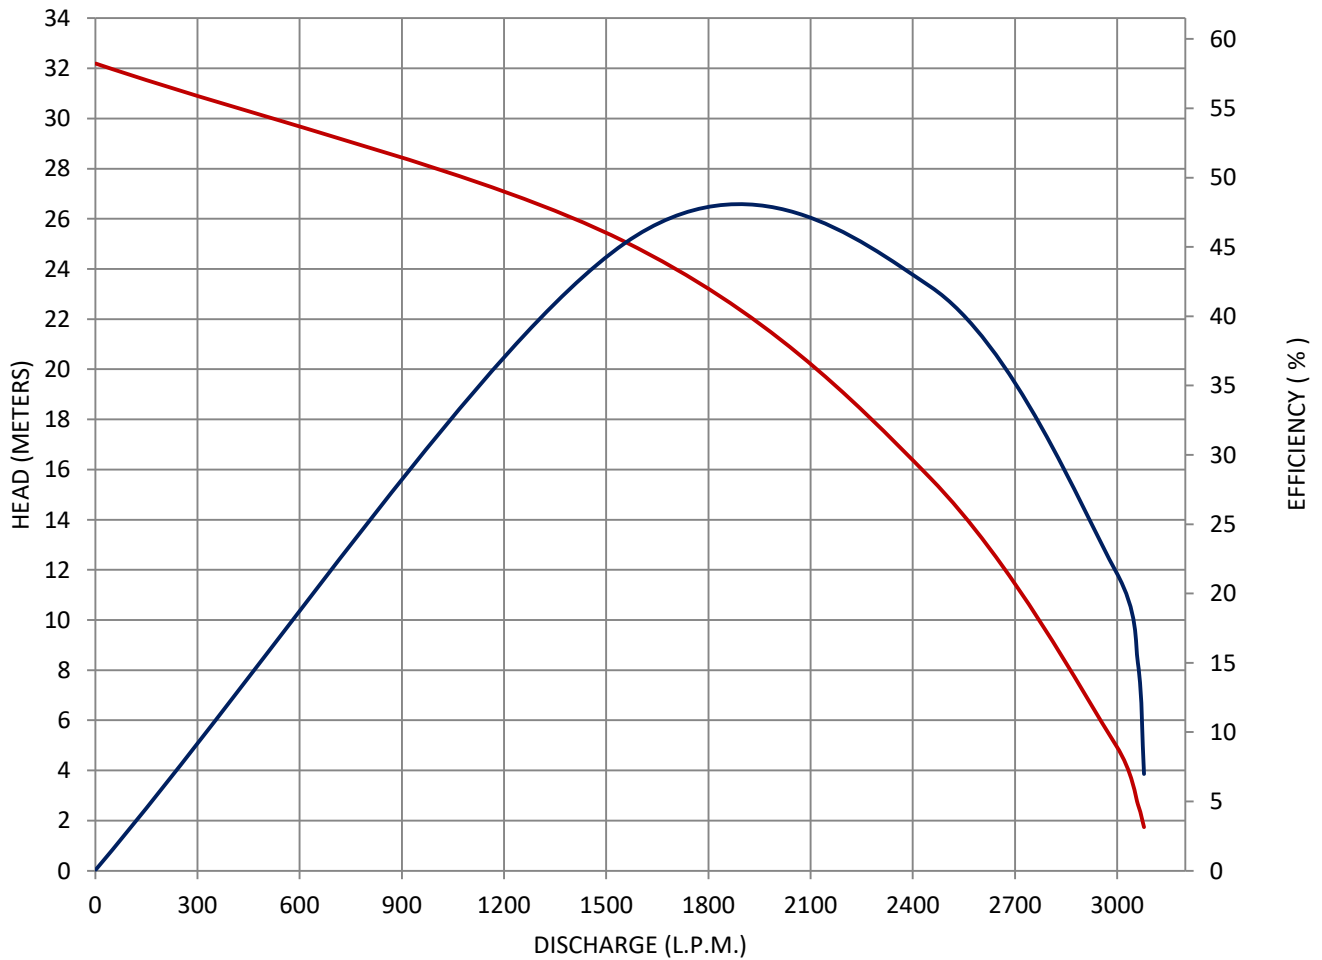

## PUMP PERFORMANCE GRAPH

**SPSL206S**

H.P.:	20	Kw :	15	R.P.M.:	1450	DICHARGE SIZE (INCH / MM) :	6"/150
-------	----	------	----	---------	------	-----------------------------	--------

Rev. : 0

Date : 29 12 2022