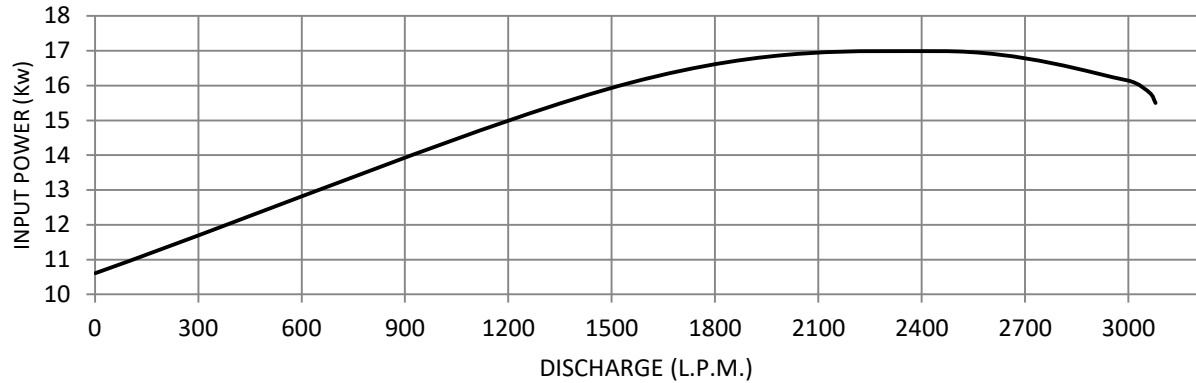

## PUMP PERFORMANCE GRAPH

**SPSL206S**

H.P.:	20	Kw :	15	R.P.M.:	1450	DICHARGE SIZE (INCH / MM) :	6"/150
-------	----	------	----	---------	------	-----------------------------	--------

Rev. : 0

Date : 29 12 2022