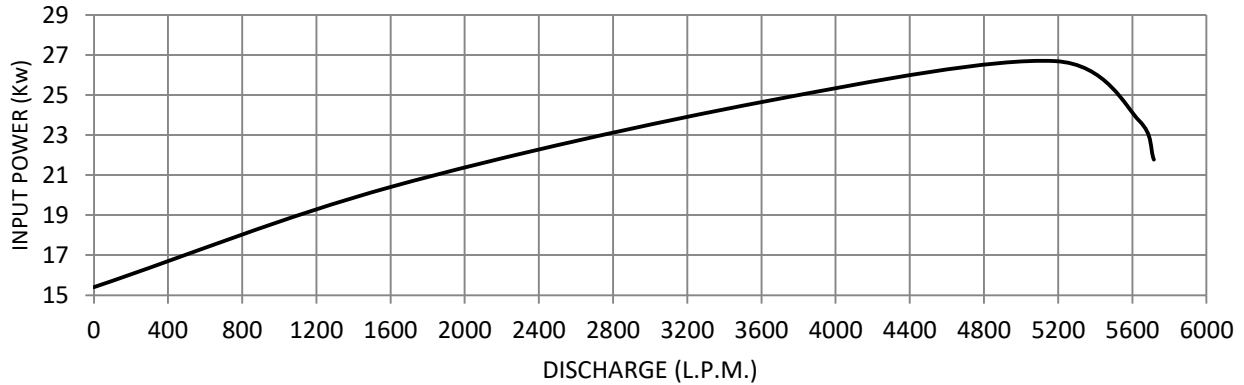

**SOVEREIGN
PUMPS**
Innovative pumps for the future...

SOVEREIGN PUMPING SOLUTIONS PVT. LTD.

PUMP PERFORMANCE GRAPH

SPSL306S

H.P.:	30	Kw:	22.4	R.P.M.:	1450	DICHARGE SIZE (INCH / MM) :	6"/150
-------	----	-----	------	---------	------	-----------------------------	--------