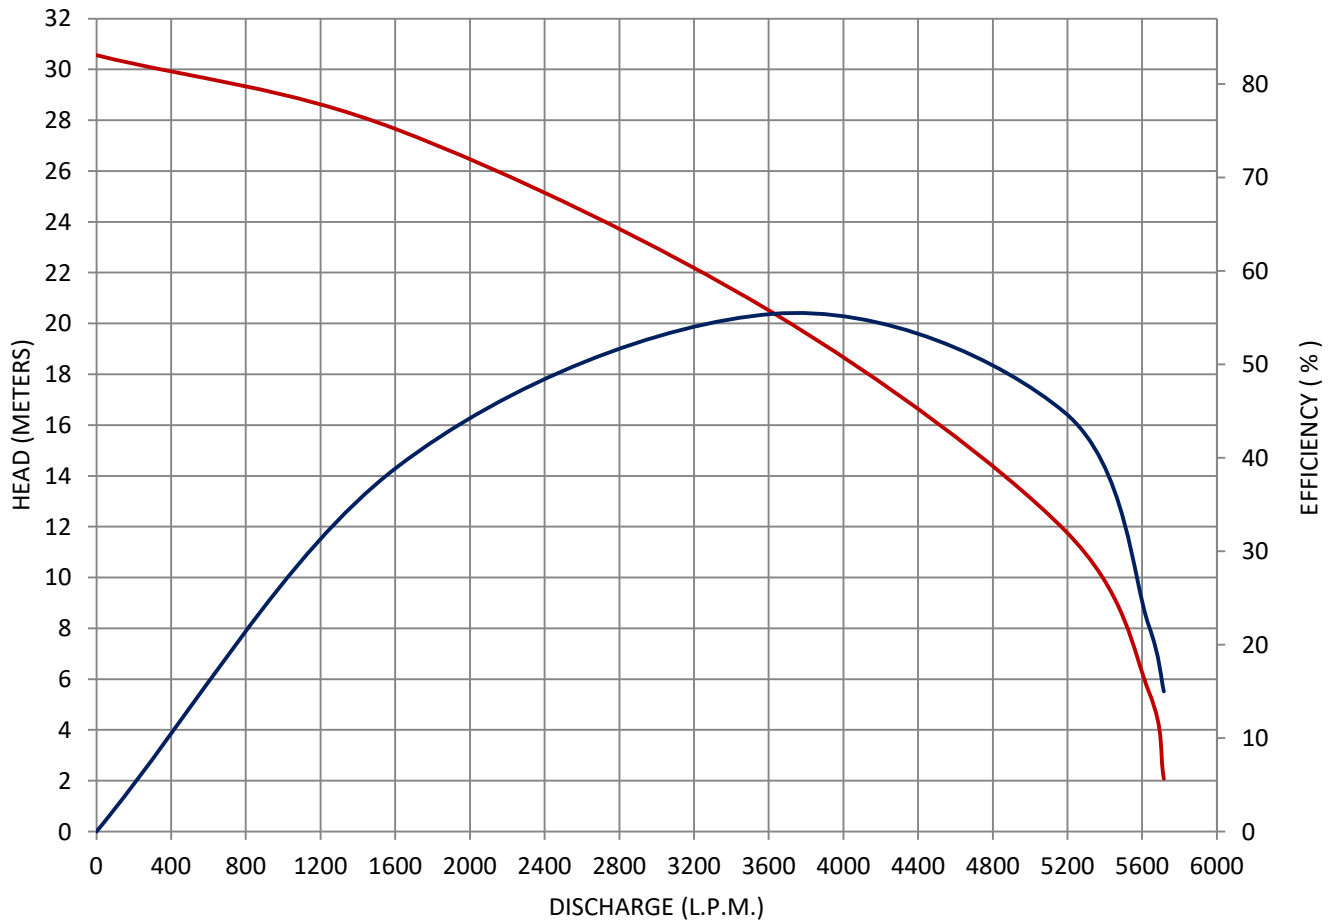

**SOVEREIGN
PUMPS**
Innovative pumps for the future...

SOVEREIGN PUMPING SOLUTIONS PVT. LTD.

PUMP PERFORMANCE GRAPH

SPSL306S

H.P.:	30	Kw:	22.4	R.P.M.:	1450	DICHARGE SIZE (INCH / MM) :	6"/150
-------	----	-----	------	---------	------	-----------------------------	--------