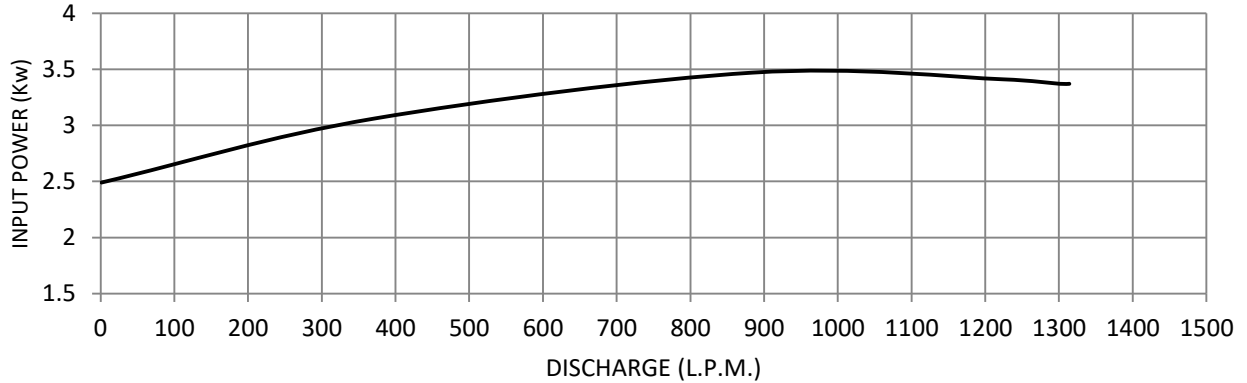

## PUMP PERFORMANCE GRAPH

**SPSL53S**

H.P.:	5	Kw:	3.7	R.P.M.:	1450	DICHARGE SIZE (INCH / MM) :	3"/75
-------	---	-----	-----	---------	------	-----------------------------	-------

Rev. : 0	Date : 28	12	2022
----------	-----------	----	------