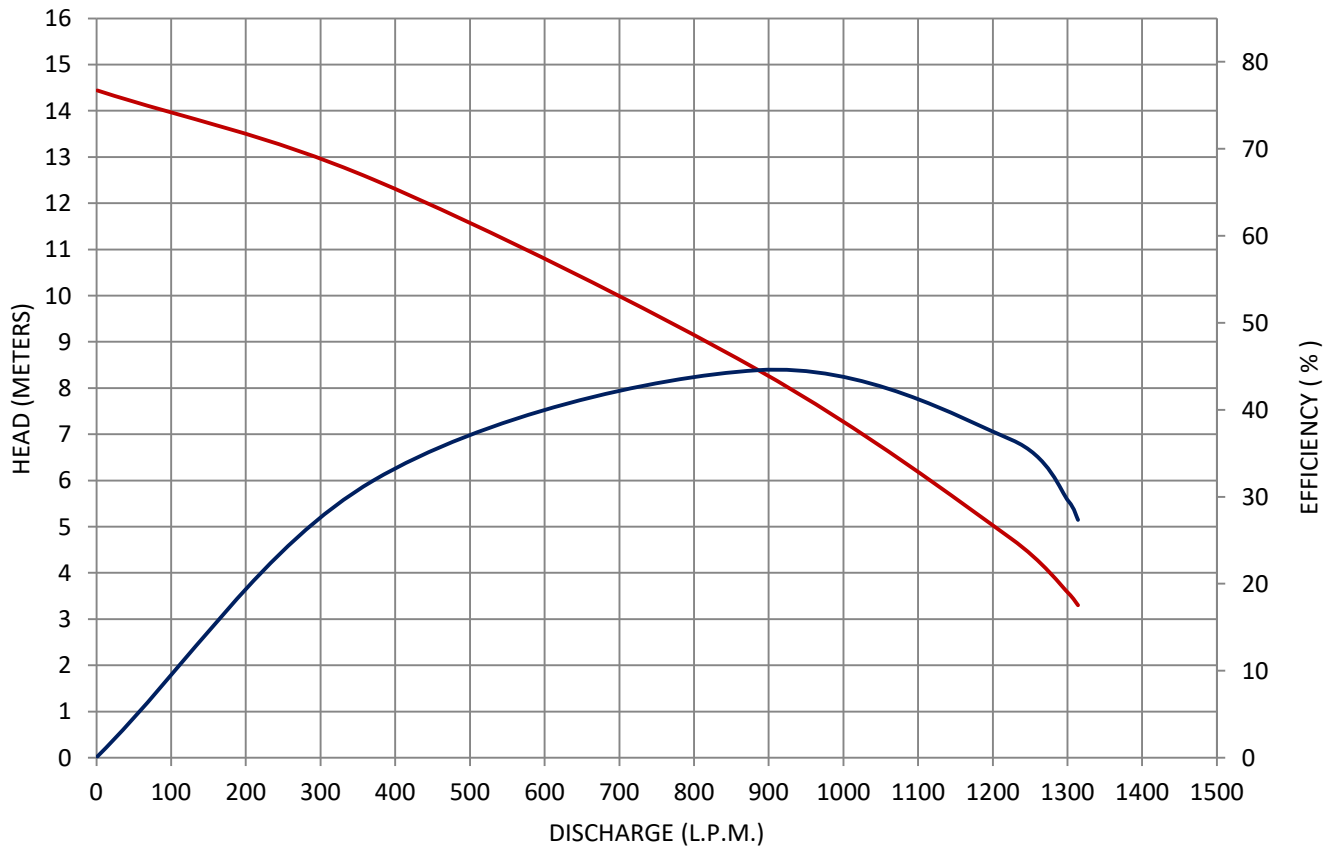

## PUMP PERFORMANCE GRAPH

**SPSL53S**

H.P.:	5	Kw:	3.7	R.P.M.:	1450	DICHARGE SIZE (INCH / MM) :	3"/75
-------	---	-----	-----	---------	------	-----------------------------	-------

Rev. : 0	Date : 28	12	2022
----------	-----------	----	------